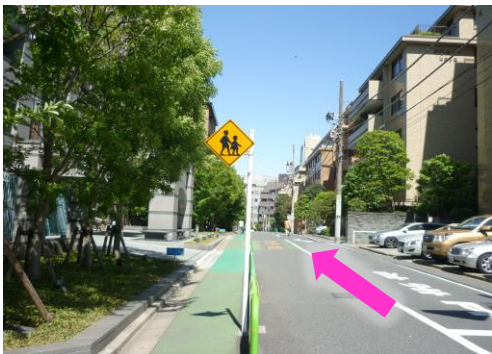

市ヶ谷駅からの行き方

●JR市ヶ谷駅からの場合

改札を出て正面の信号を渡り左へ進む
(東京三菱とCAFÉ de CRIEのビル側へ)

●地下鉄市ヶ谷駅からの場合

A3出口は都営新宿線改札を靖国神社方面に
地上に出たら右へ

①「東郷公園入口」を目指します

②「東郷公園入口」、魚屋さんと京樽さんの角を右折し直進
(約350m)

③信号を2つ過ぎて、坂を上りきった所の交差点を左折して直進

●1つめの信号「東郷公園前」

●2つめの信号 川上青果店

●交差点を左折する

●直進約120m

*交差点手前左手側にグレーの壁のマンションがあります

④左手にホスピタルプラザビルがあります